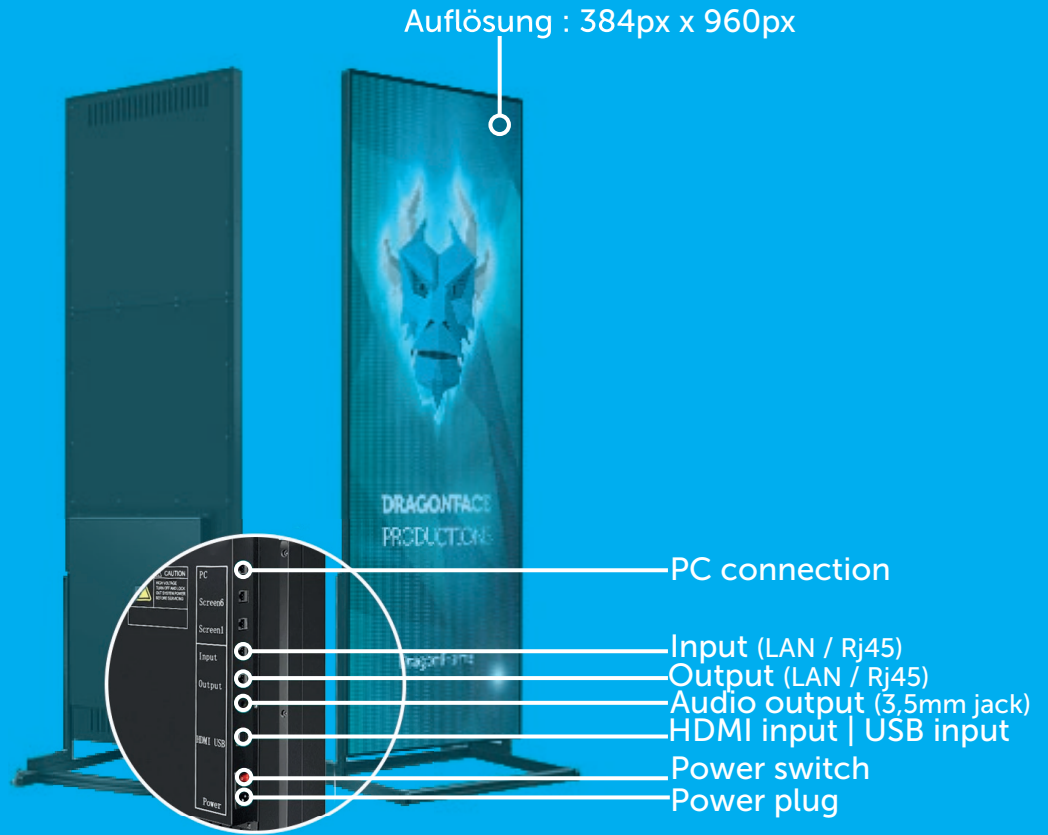

Dragon **FRAME**
Indoor-Solutions

Quick Guide

ALLGEMEINES

DIMENSIONEN

A U F B A U

Der DragonFrame sollte immer zu zweit aufgebaut werden.

Für eine vereinfachte Montage des Standfußes sollte der DragonFrame seitlich auf den mitgelieferten Schaumstoffklötzen oder einem anderen weichen Untergrund abgelegt werden.

PIXEL PITCH.....	2mm
PIXEL DENSITY.....	250.000 dots SQM
LED TYPE.....	SMD1515 Mat Black
PIXEL TYPE (R G B).....	1R1G1B (3 in 1)
MODULE SIZE.....	256 x 128mm
MODULE RESOLUTION.....	128 x 64px
SCREEN SIZE (H*W).....	768 x 1.920mm
FEET SIZE.....	2.52 * 6.3 feet
SCREEN RESOLUTION.....	384 * 960px
FRAME SIZE.....	1.930mm (H) * 776mm(W) * 45mm(T)
CASE MATERIAL.....	Aluminium
WEIGHT.....	46kg unit
DRIVE MODE.....	1/32 Scan
VIEWING DISTANCE.....	> 2M
BRIGHTNESS.....	~ 1.000 cd/m ² (800 / 1.000nits)
VIEWING ANGLE.....	140° (+20° / -20°)
REFRESH RATE.....	>1.920 Hz (3.840Hz optional)
INPUT VOLTAGE.....	AC90-240V
MAXIMUM POWER CONSUMPTION.....	1.170W per Unit
AVERAGE POWER CONSUMPTION.....	350W per Unit
CONTROL METHOD.....	Asynchronous (WIFI USB LAN HDMI)
TEMPERTURE OPERATING (°C).....	-40°C~ 75 °C
WORKING HUMIDITY.....	10% - 95% RH
IP RATING.....	IP20
APPLICATION.....	Indoor
CERTIFICATE.....	CE ROHS FCC

SPEZIFIKATIONEN

STEUERUNG

Der DragonFrame kann mit verschiedenen Applikationen gesteuert werden.

Zur digitalen Steuerung kann die App LedArt für iOS und Android genutzt werden.

Download für iOS

Download für Android